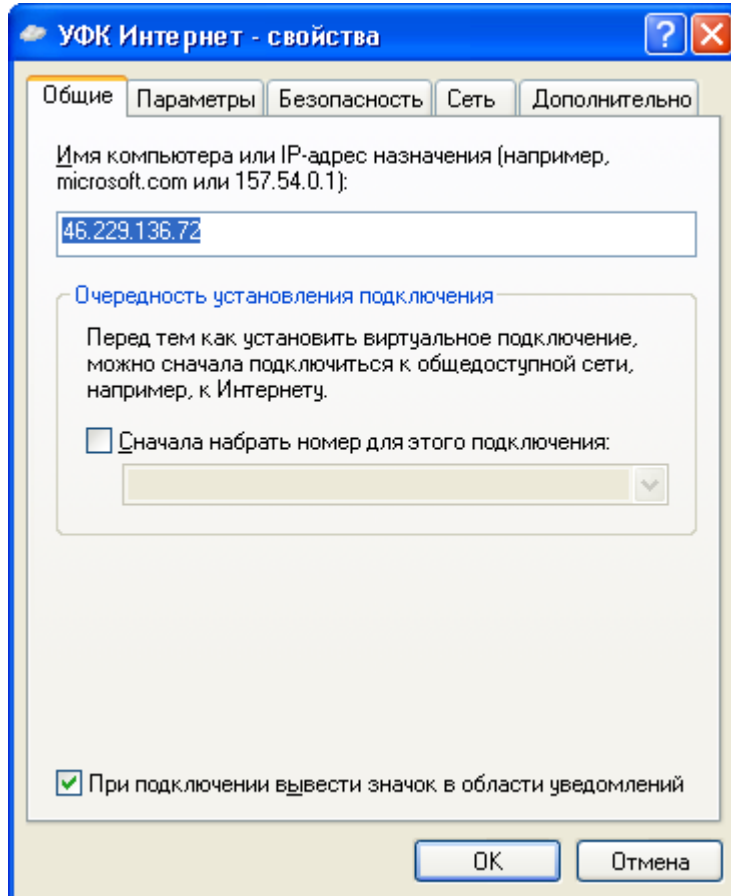

Изменение настроек VPN-соединения на новый IP адрес

1. Заходим в Панель управления

2. Выбираем Сетевые подключения

3. Находим настроенное ранее VPN-соединение и заходим в его свойства

4. На вкладке Общие меняем IP 95.107.49.92 на 46.229.136.72