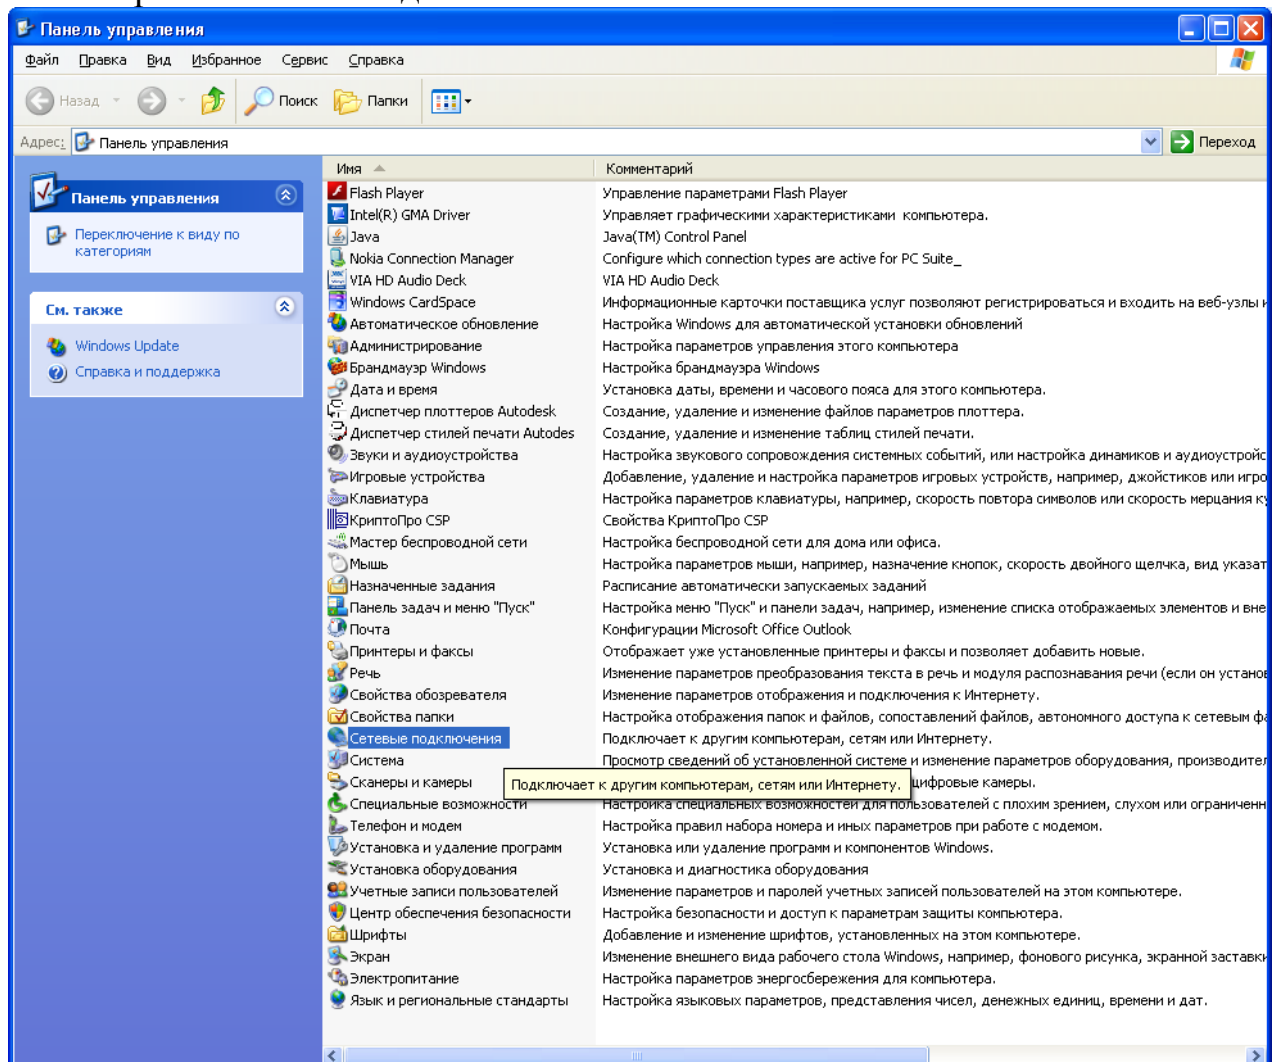

Изменение настроек VPN-соединения на новый IP адрес

1. Заходим в Панель управления

2. Выбираем Сетевые подключения

3. Находим настроенное ранее VPN-соединение и заходим в его свойства

4. На вкладке Общие меняем IP 95.107.49.92 на 46.229.136.72

5. Нажимаем ОК и соединяемся...