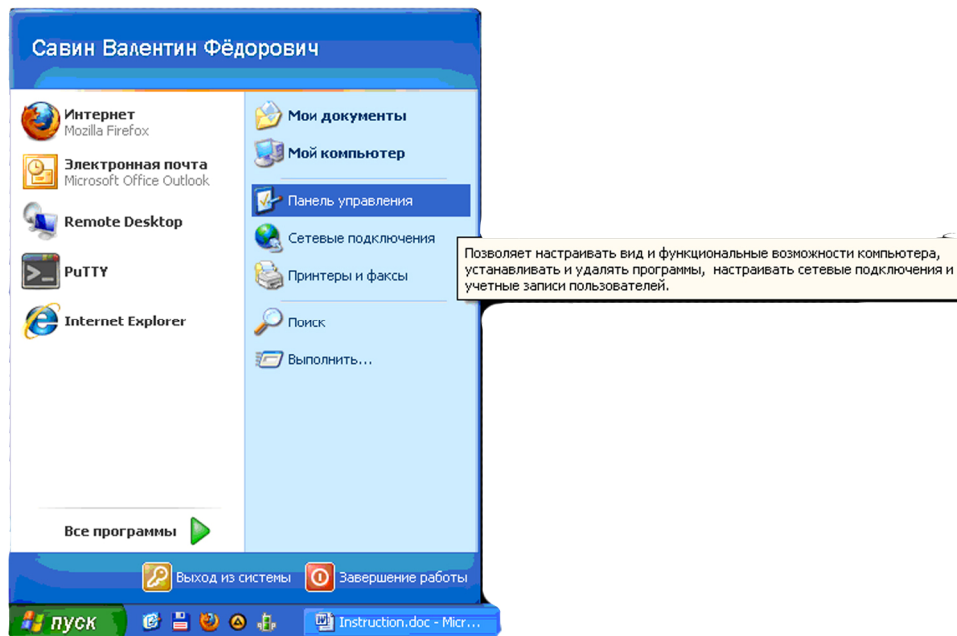

Изменение настроек VPN-соединения на новый IP адрес

1. Заходим в Панель управления

2. Выбираем Сетевые подключения

3. Находим настроенное ранее VPN-соединение и заходим в его свойства

4. На вкладке Общие меняем IP 95.107.49.92 на 46.229.136.72