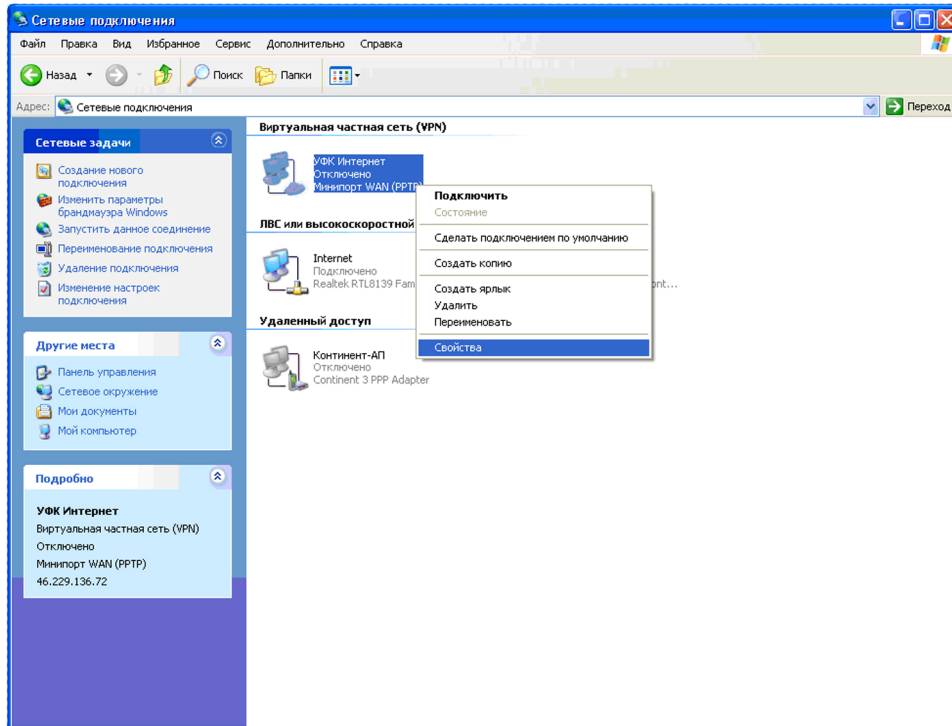

Изменение настроек VPN-соединения на новый IP адрес

1. Заходим в Панель управления

2. Выбираем Сетевые подключения

3. Находим настроенное ранее VPN-соединение и заходим в его свойства

4. На вкладке Общие меняем IP 95.107.49.92 на 46.229.136.72